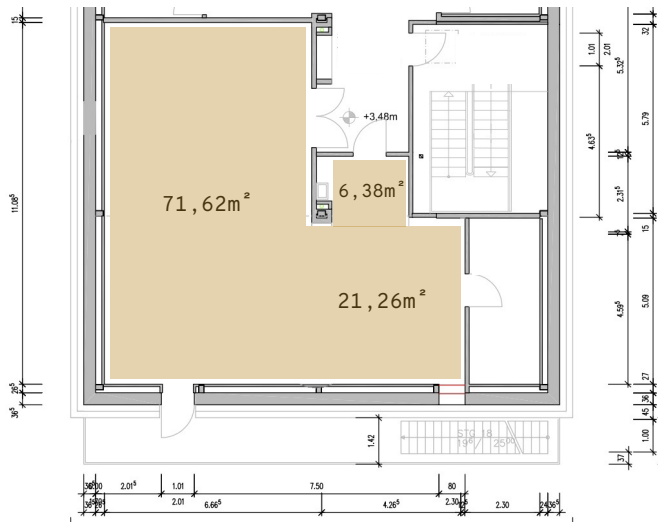

**LICHT
HAUS**
HALLE

SAAL IM LICHTHAUS

Im Obergeschoss des Lichthauses befindet sich ein schlichter, eleganter Saal zur Vermietung für Tagungen, Seminare, Workshops und private Feiern. Er verfügt über ca. 90m² Parkettboden, fasst bis zu 50 Personen und ist aufgrund seiner Form vielfältig nutzbar.

Grundriss

Es besteht leider kein barrierefreier Zugang zum Saal.

Ausstattung

50 Stühle
20 Tische (70x140cm)
3 Stehtische*

1 Pinnwand*
1 Flipchart*
1 Moderationskoffer*

1 Beamer*
1 Klavier*
Tontechnik & weitere
Technik auf Anfrage

*nicht im Mietpreis
inbegriffen

Bestuhlungsvarianten

Stuhlreihen

50 Personen

Bankett

48 Personen

Parlamentarisch

36 Personen